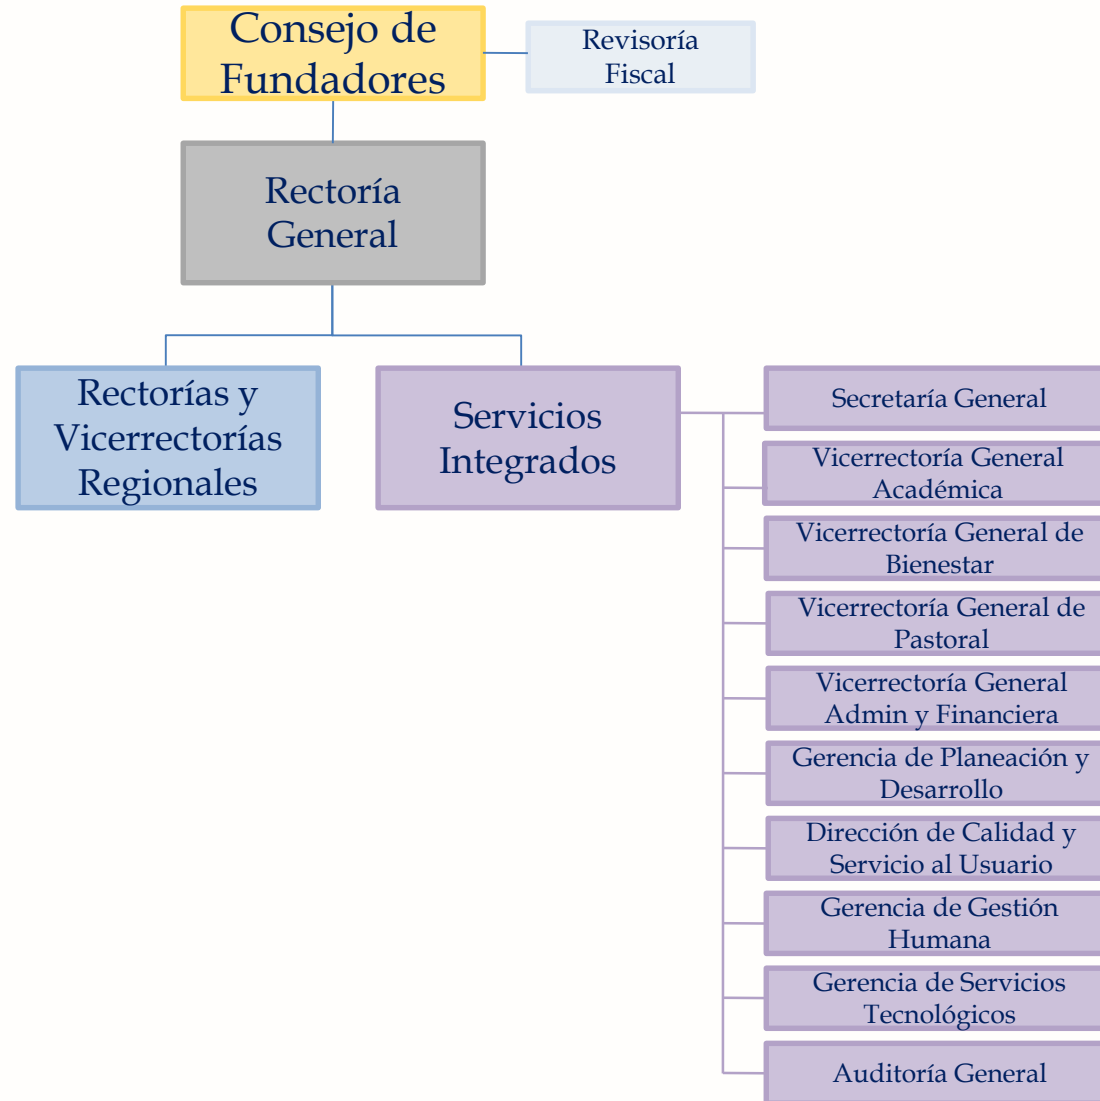

Gestión del Sistema Universitario

Estructura organizacional

Gestión del Sistema Universitario

Estructura organizacional

VICERRECTORÍA REGIONAL TOLIMA Y MAGDALENA MEDIO

Centro Regional Ibagué
 Tutoriales: La Dorada, Fresno, Líbano, Mariquita, Cajamarca y Puerto Boyacá
 Centro Regional Lérica

VICERRECTORÍA REGIONAL SUR (HUILA, PUTUMAYO Y CAQUETÁ)

Centro Regional Neiva
 Tutoriales: Garzón, Pitalito, Florencia y Mocoa

VICERRECTORÍA REGIONAL SANTANDERES

Centro Regional Bucaramanga
 Tutoriales: Barrancabermeja, San Alberto, Yondó, Cantagallo, Matanza
 Centro Regional Cúcuta
 Tutoriales: Ocaña y Tibú.

VICERRECTORÍA REGIONAL ORINOQUIA

Centro Regional Villavicencio
 Tutoriales: Orocué, Mitú, Puerto Carreño, Yopal y Puerto Inírida.

VICERRECTORÍA REGIONAL EJE CAFETERO

CERES Chinchiná
 Centro Regional Pereira
 Centro Regional Caldas
 Tutorial: Cartago
 Centro Regional Quindío

RECTORÍA SEDE PRINCIPAL

Sede Principal Bogotá

RECTORÍA UNIMINUTO VIRTUAL Y A DISTANCIA

Sede Principal Bogotá
 Centro Integral Coprogreso

RECTORÍA ANTIOQUIA - CHOCÓ

Seccional Bello
 Tutorial: Istmina
 Centro Regional Urabá
 Centro Regional Aburrá Sur
 Tutorial El Bagre
 Centro Regional Rionegro